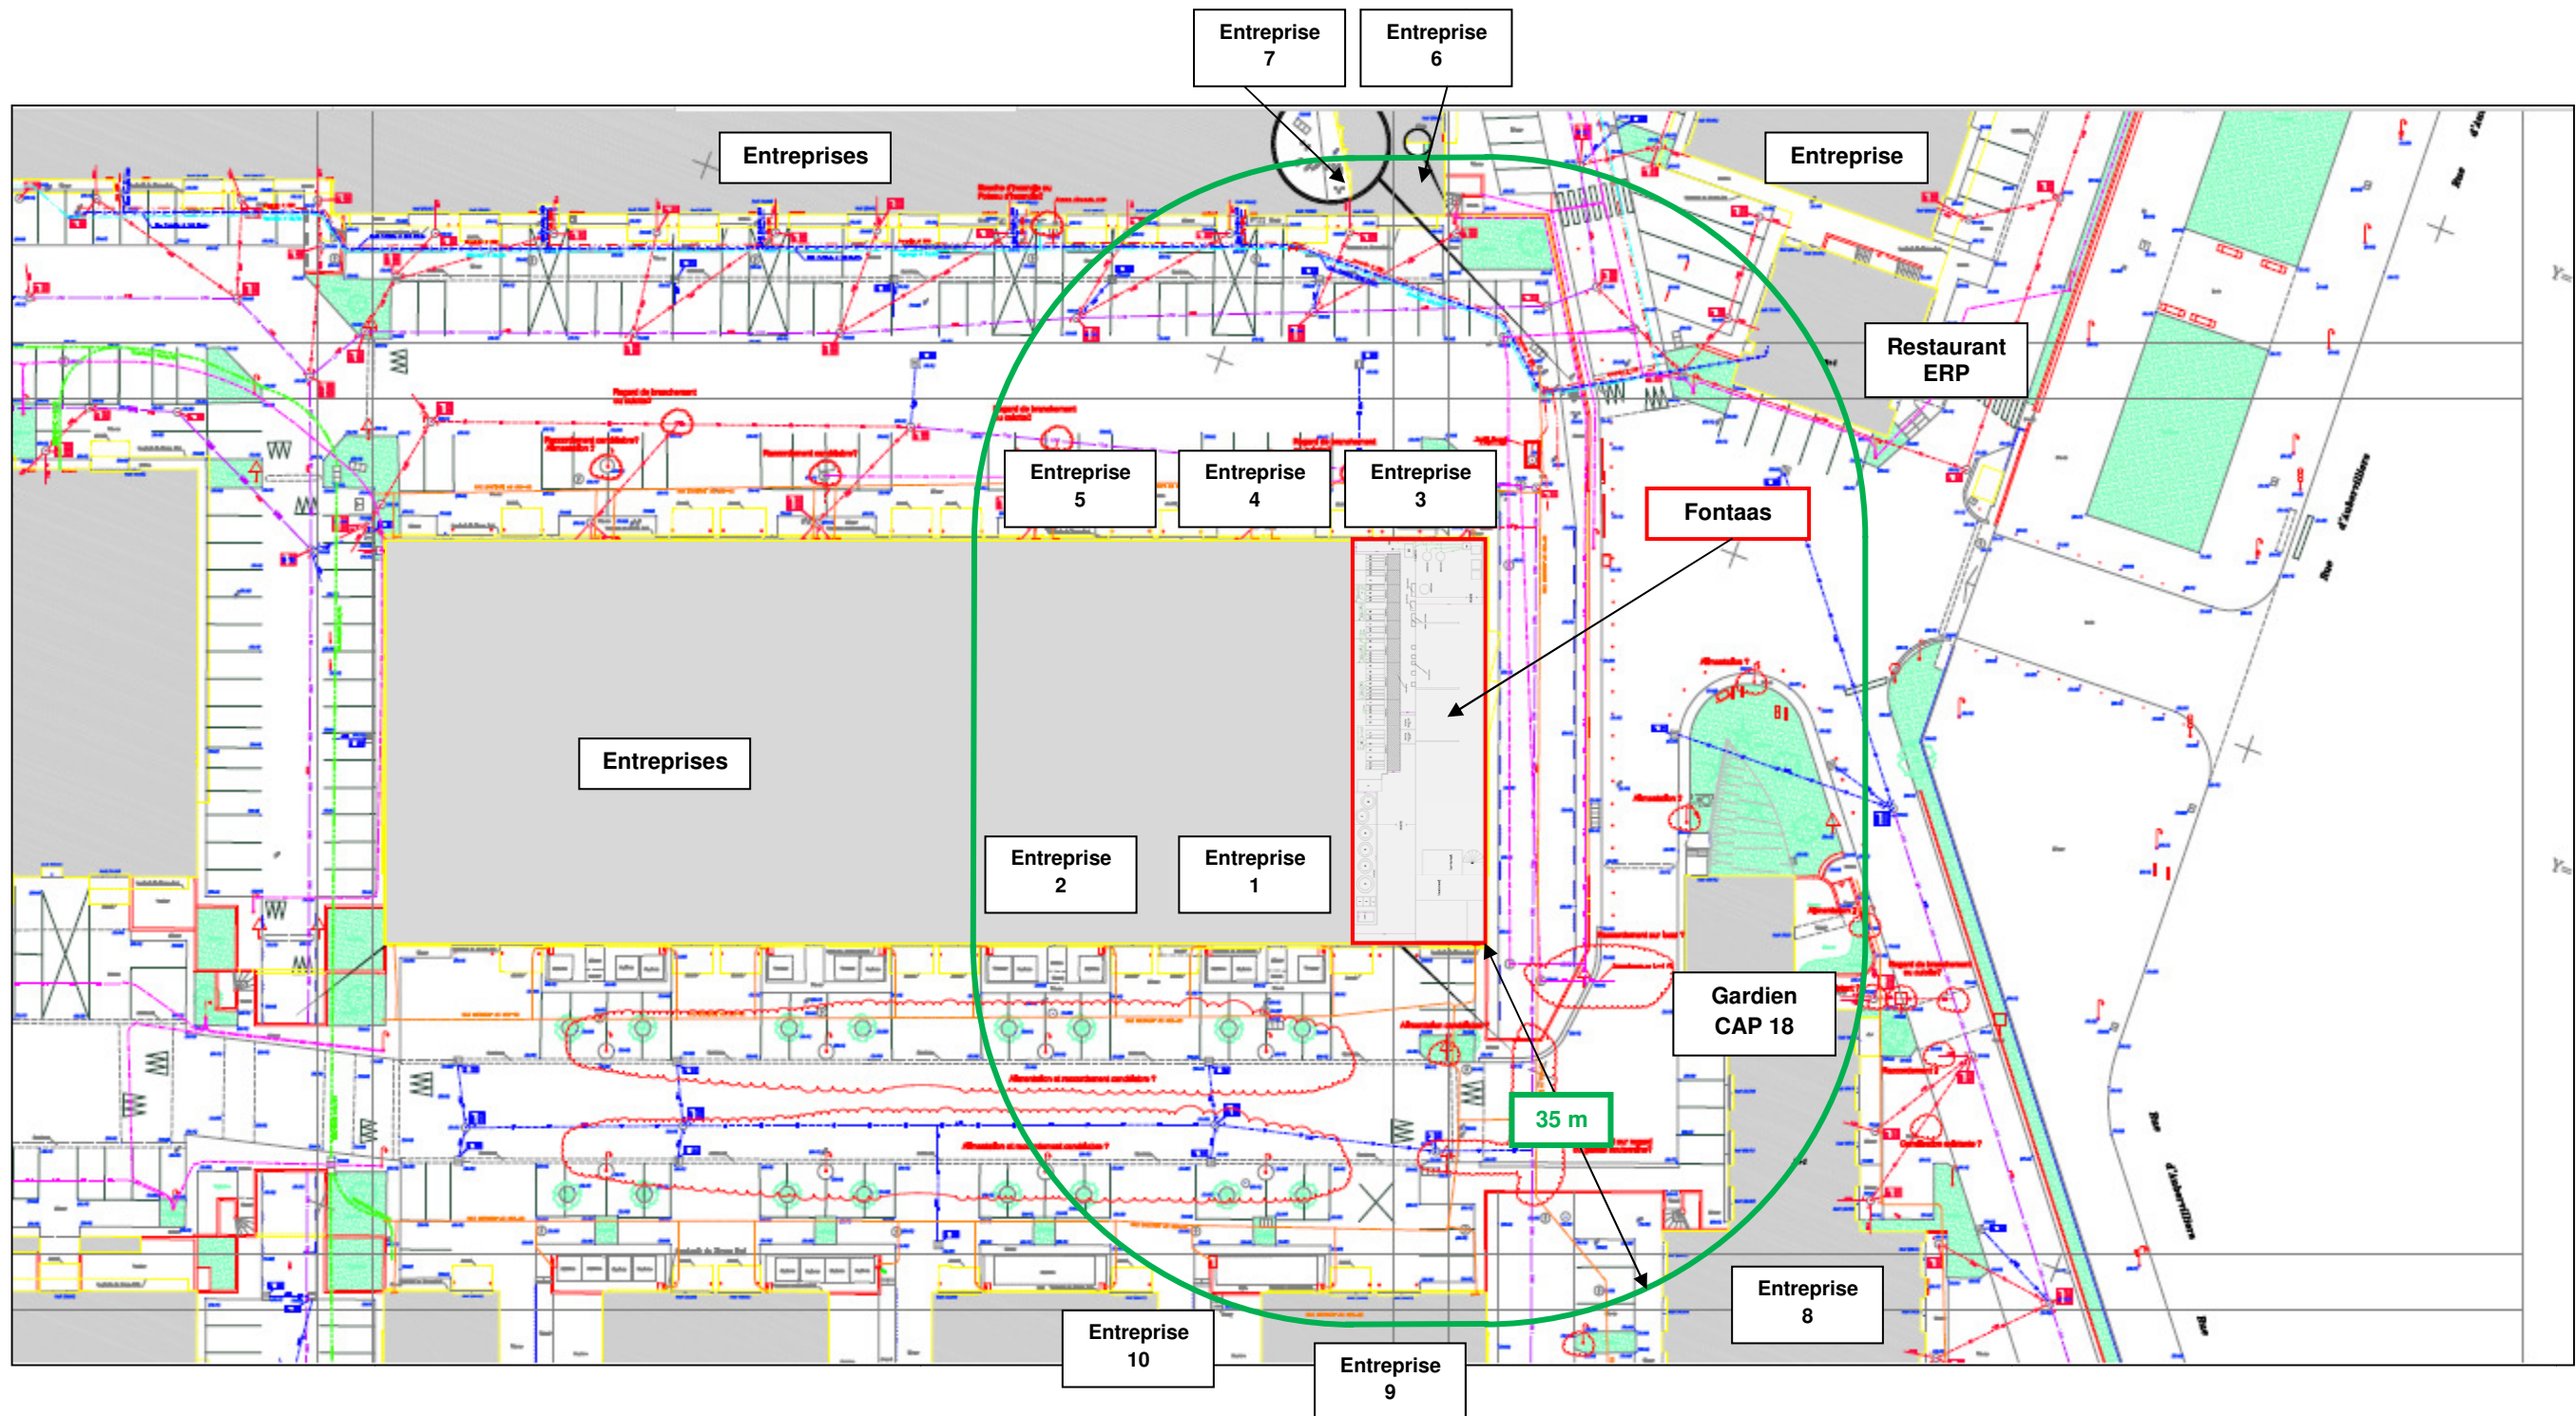

Plan au 1/662^e avec vue dans les 35 m autour des limites de propriété

Détails, confere :
 - Plan au 1/250^e
 - Plan de détail site

1	Choï	Encadrement	Non icpe	6	IFE - BAT	Formation	Non icpe
2	Marquerite	Conseil	Non icpe	7	Godet Corderie	Matériel levage	Non icpe
3	Cypress Lessols	Parquets	Non icpe	8	Plasty Création	Création textiles	Non icpe
4	Tryma - 3G	Bureau études	Non icpe	9	Vide	--	Non icpe
5	R Janvier et Cie	Imprimerie	Non icpe	10	Vide	--	Non icpe