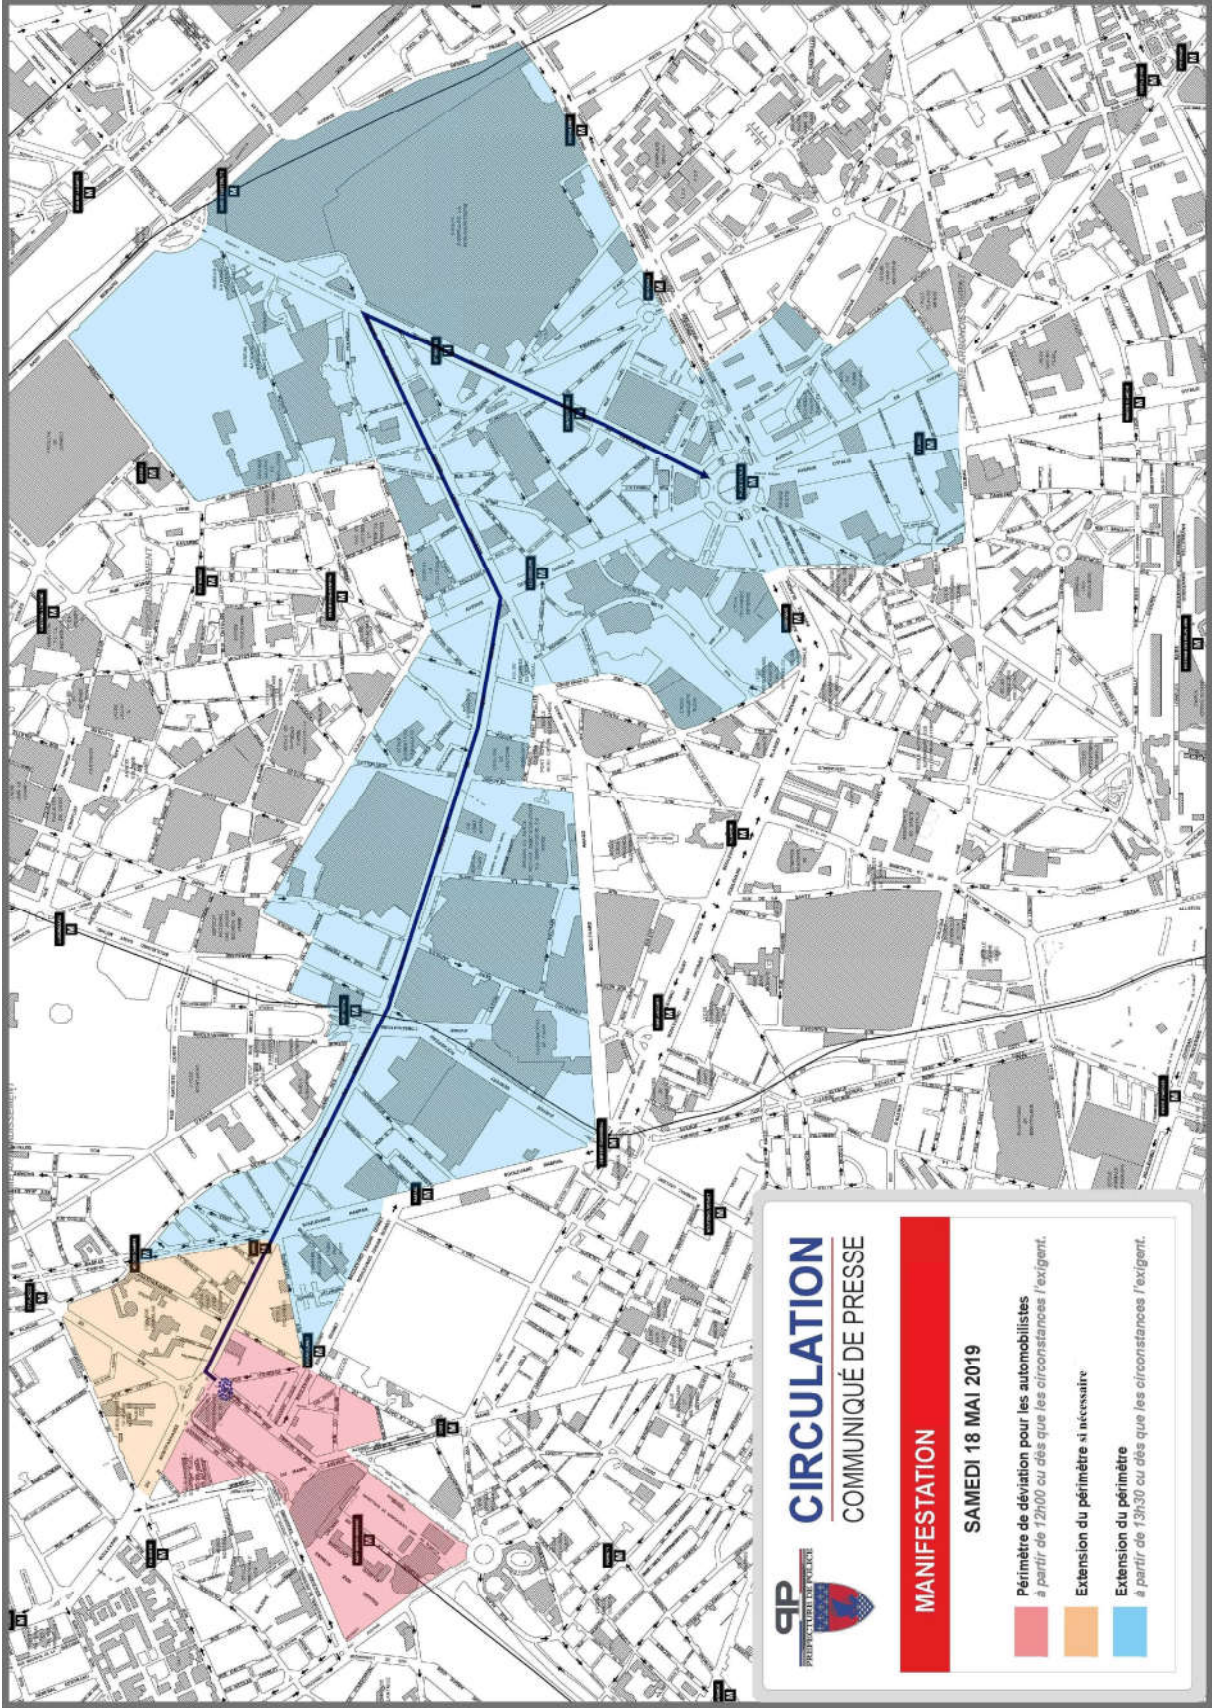

CIRCUATION
COMMUNIQUÉ DE PRESSE

MANIFESTATION

SAMEDI 18 MAI 2019

- Périmètre de déviation pour les automobilistes à partir de 12h00 ou dès que les circonstances l'exigent.
- Extension du périmètre si nécessaire
- Extension du périmètre à partir de 13h30 ou dès que les circonstances l'exigent.