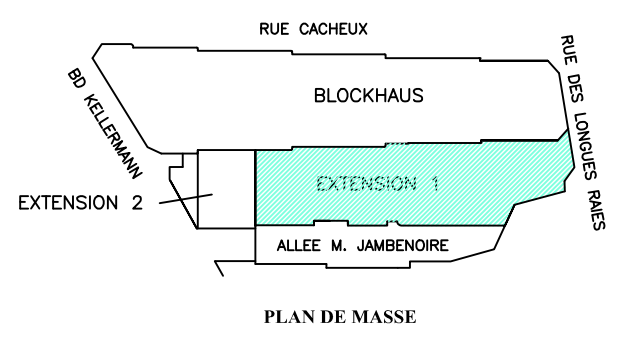

Immeuble MONTsouris
 Extension 1
 90, boulevard Kellerman
 75013 PARIS

INSTALLATIONS CLASSEES POUR LA PROTECTION DE L'ENVIRONNEMENT

FT-UPR Paris - EIR 05/05/2011 MSO ext1 Rez De Chaussée.dwg

France Télécom - Direction Régionale de Paris
 Unité Régionale de Réseau Exploitation Paris

Date	Indice	Modification	n° Immeuble:
18/08/2003	1		759403
03/10/2006			Niveau : Rez de Chaussée
05/05/2011			Echelle : 1/100
20/02/2013			
20/10/2015			

BD KELLERMAN