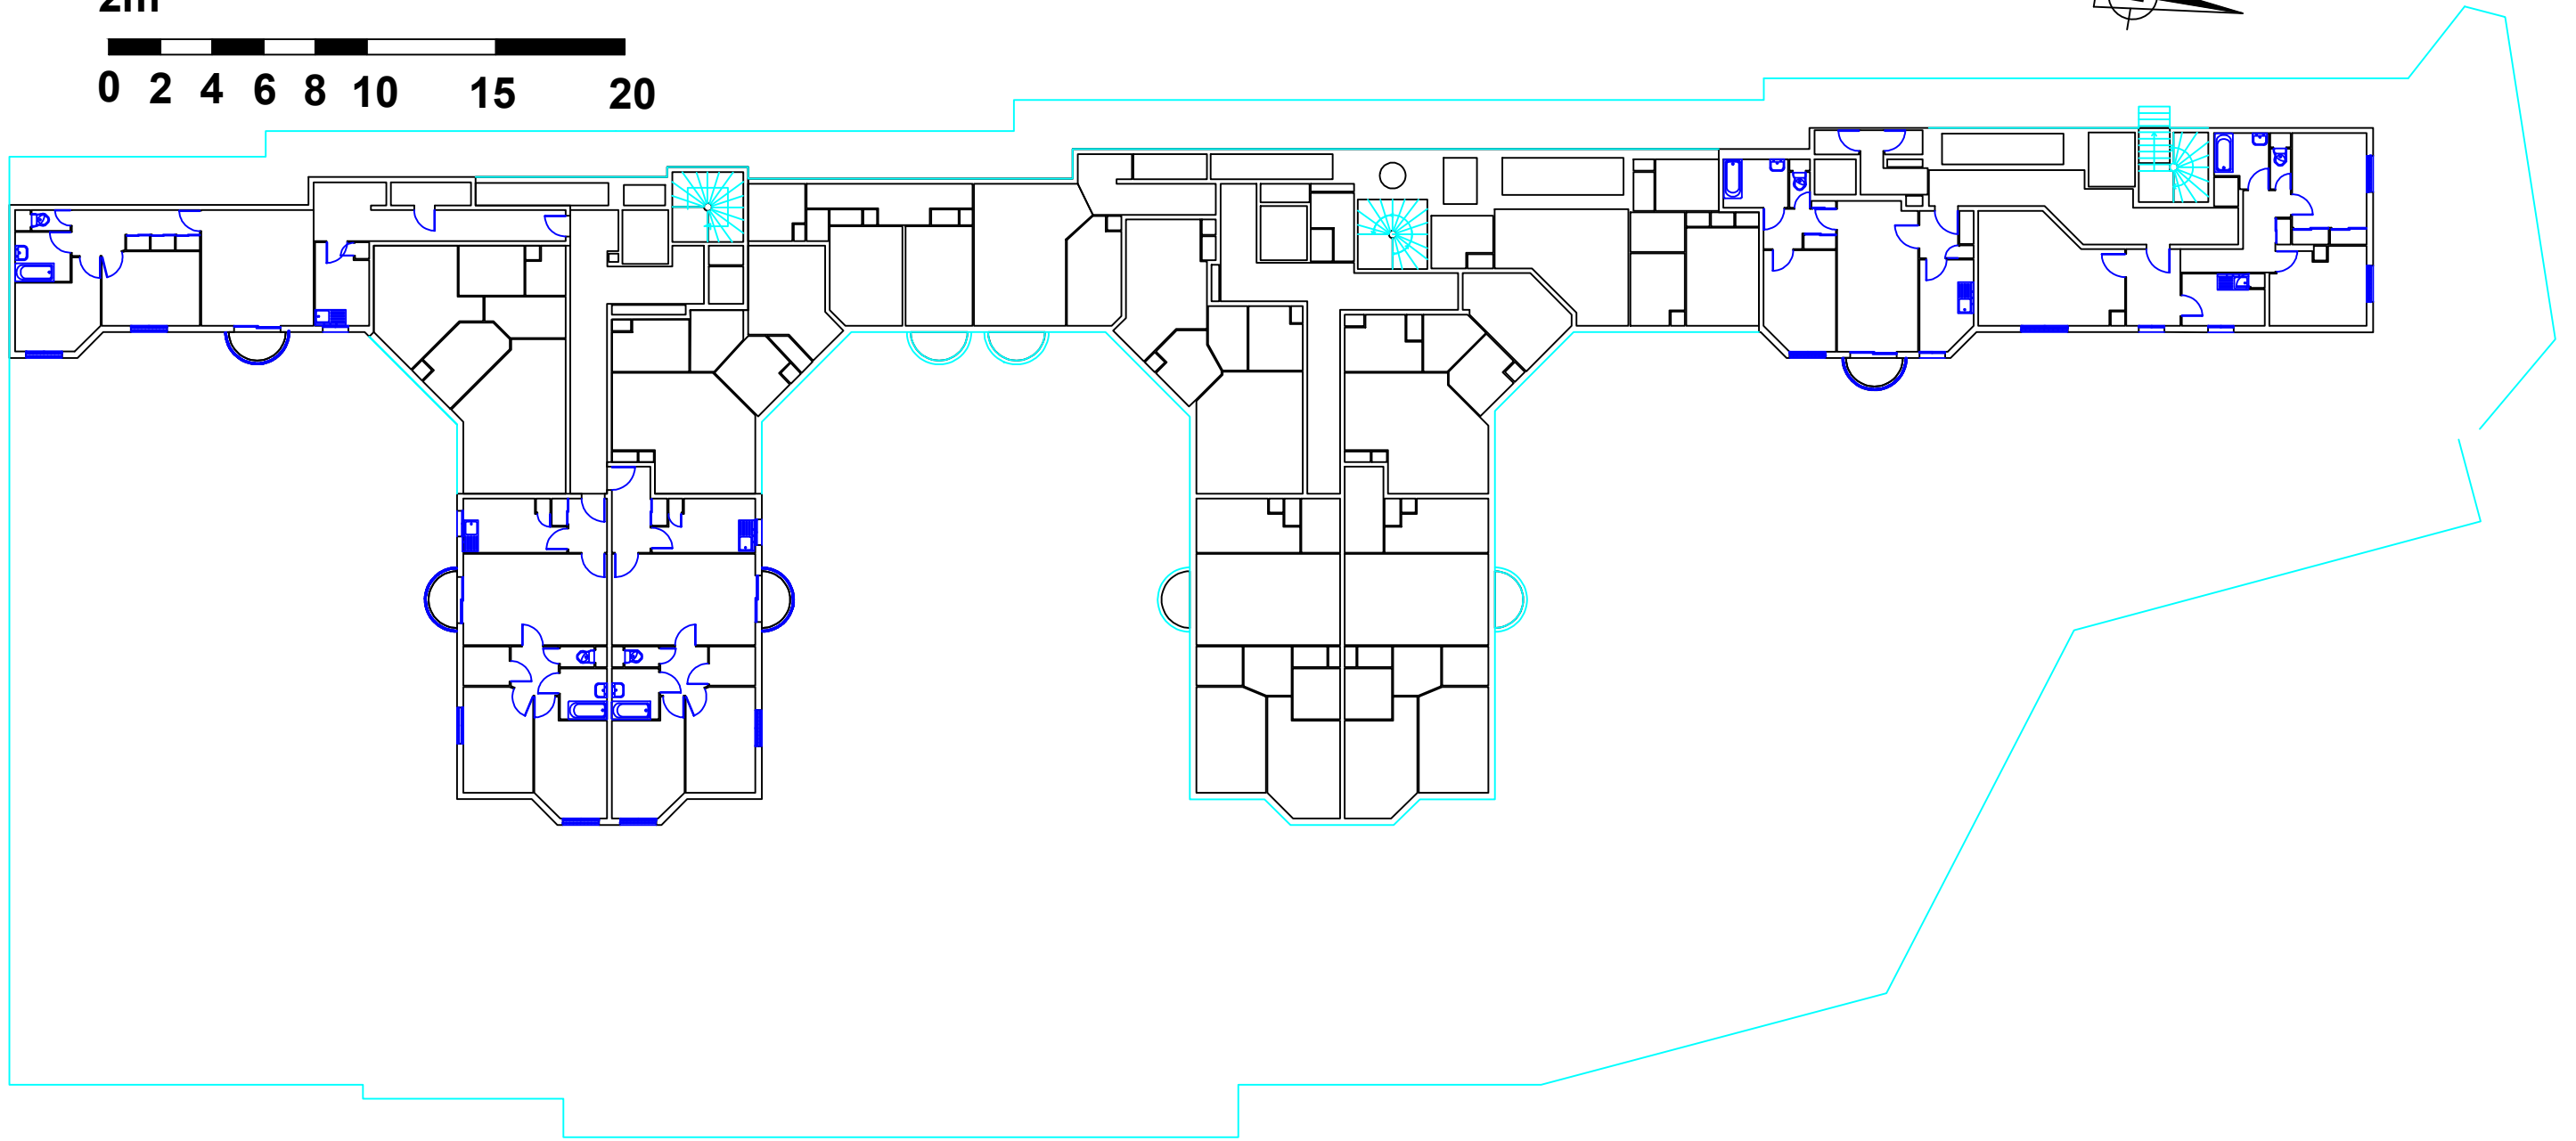

2m

N°Immeuble : 759403	IMMEUBLE MONTSOURIS SITE MONTSOURIS EXTENSION 1 90, Bld Kellermann 75013 PARIS 5ème Etage
Dessinateur : J.A	
Version : 1	
Edition du : 29/08/2001	
Nom fichier : R: \ Dox IETI	
 <b>france telecom URRE PARIS</b>	Dpt ISSE/DOCUMENTATION 5 rue Louis Codet 75 007 PARIS
	Folio : 9 / 10 N° PLAN : 01MS001