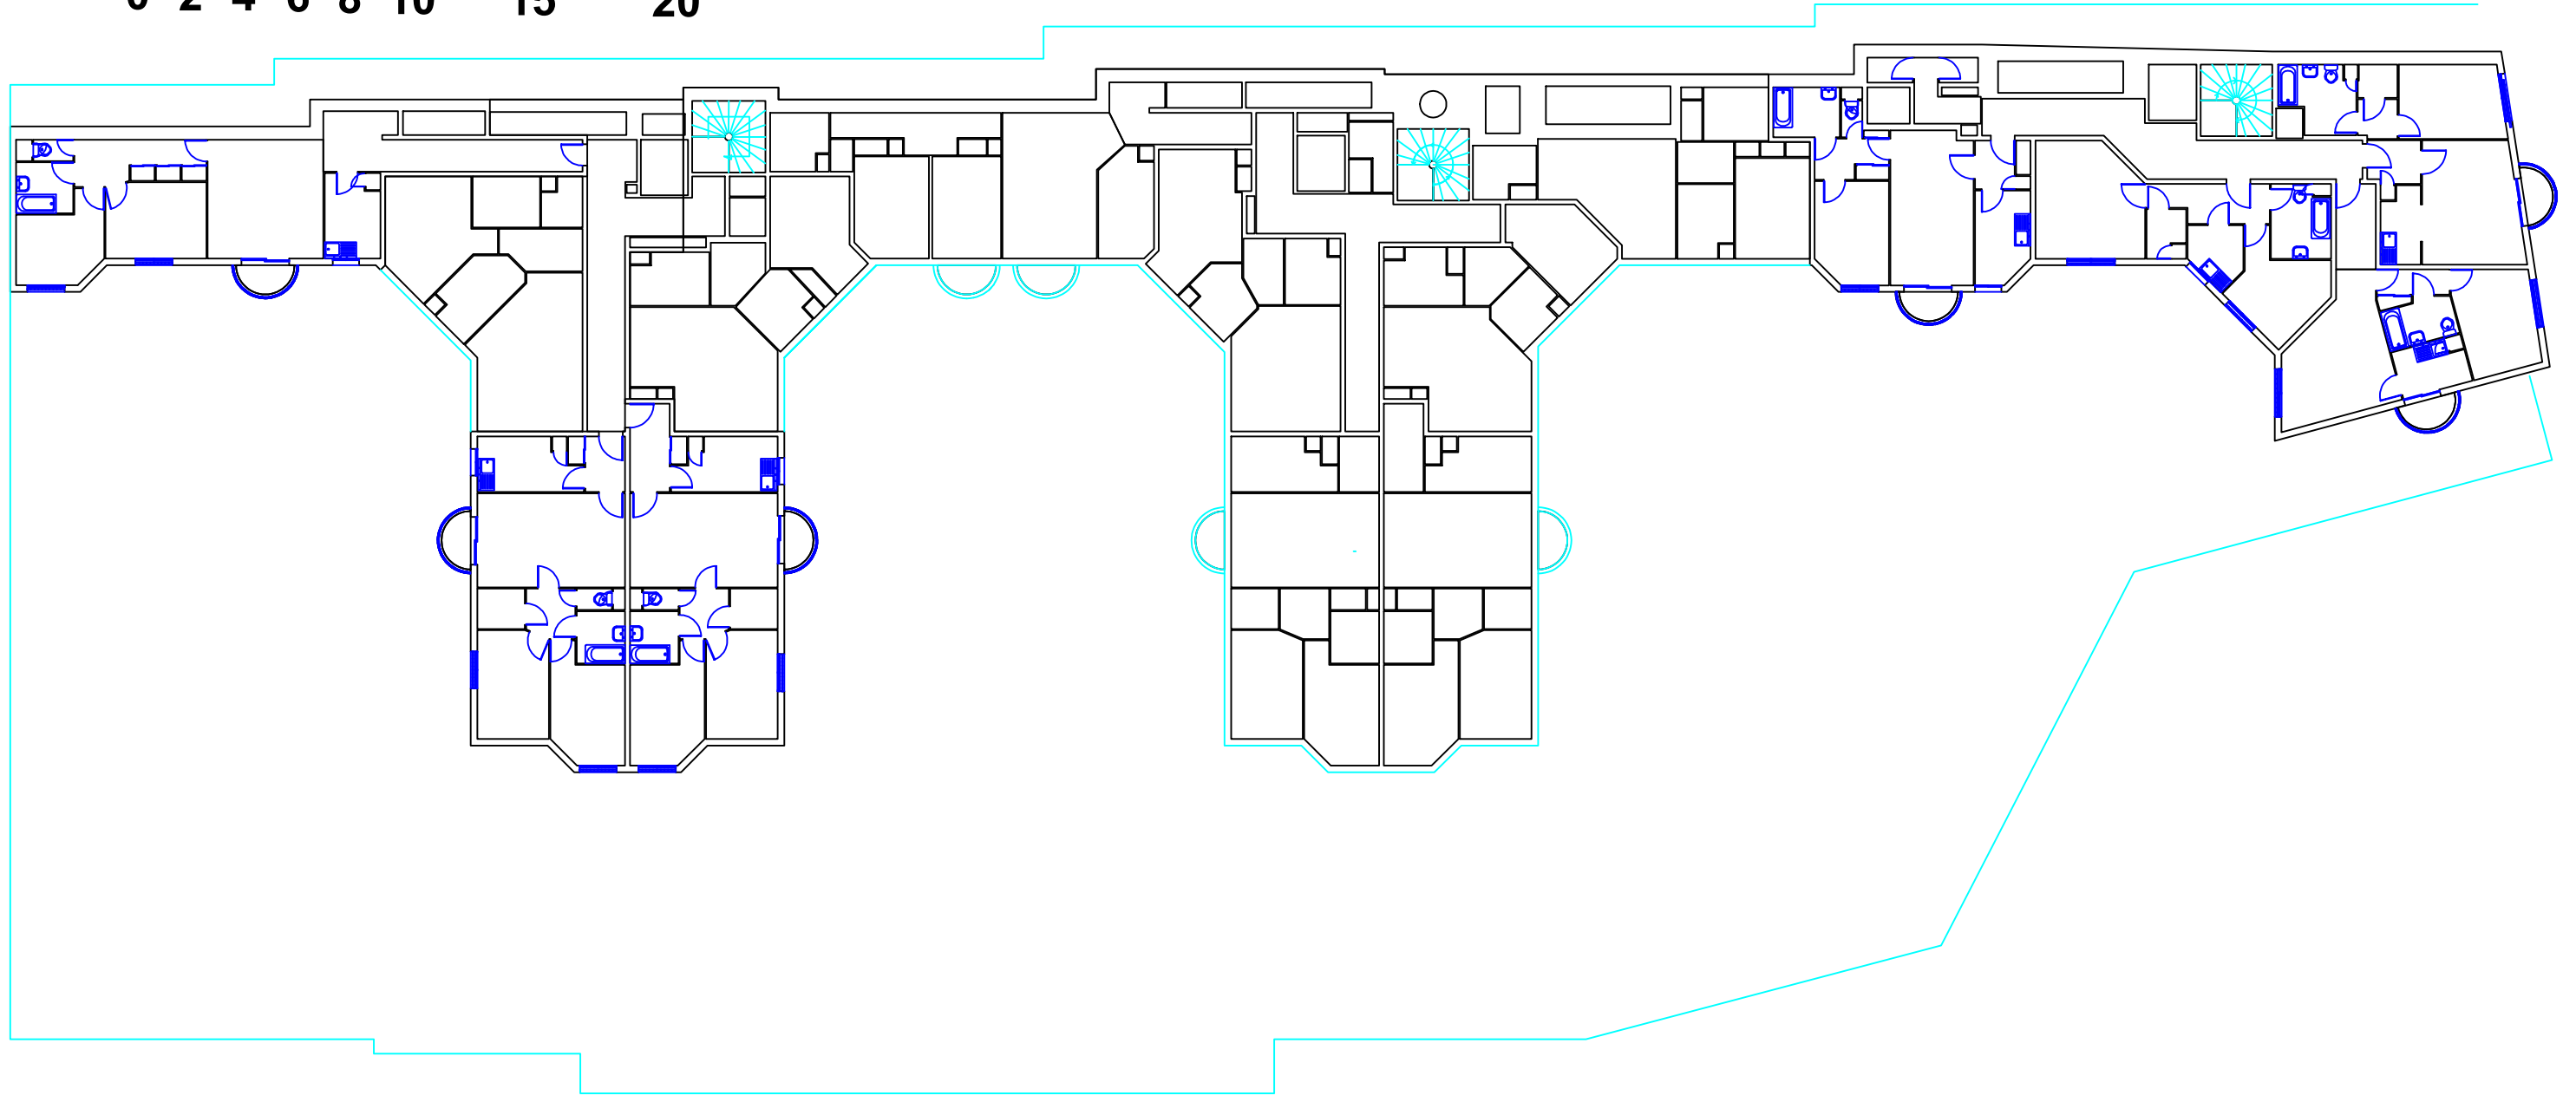

2m

N°Immeuble : 759403
Dessinateur : J.A
Version : 1
Edition du : 29/08/2001
Nom fichier : R: \ Dox IETI

IMMEUBLE MONTSOURIS
SITE MONTSOURIS EXTENSION 1
90, Bld Kellermann 75013 PARIS
4ème Etage

Dpt ISSE/DOCUMENTATION
5 rue Louis Codet
75 007 PARIS

Folio : 8 / 10
N° PLAN : 01MS0001