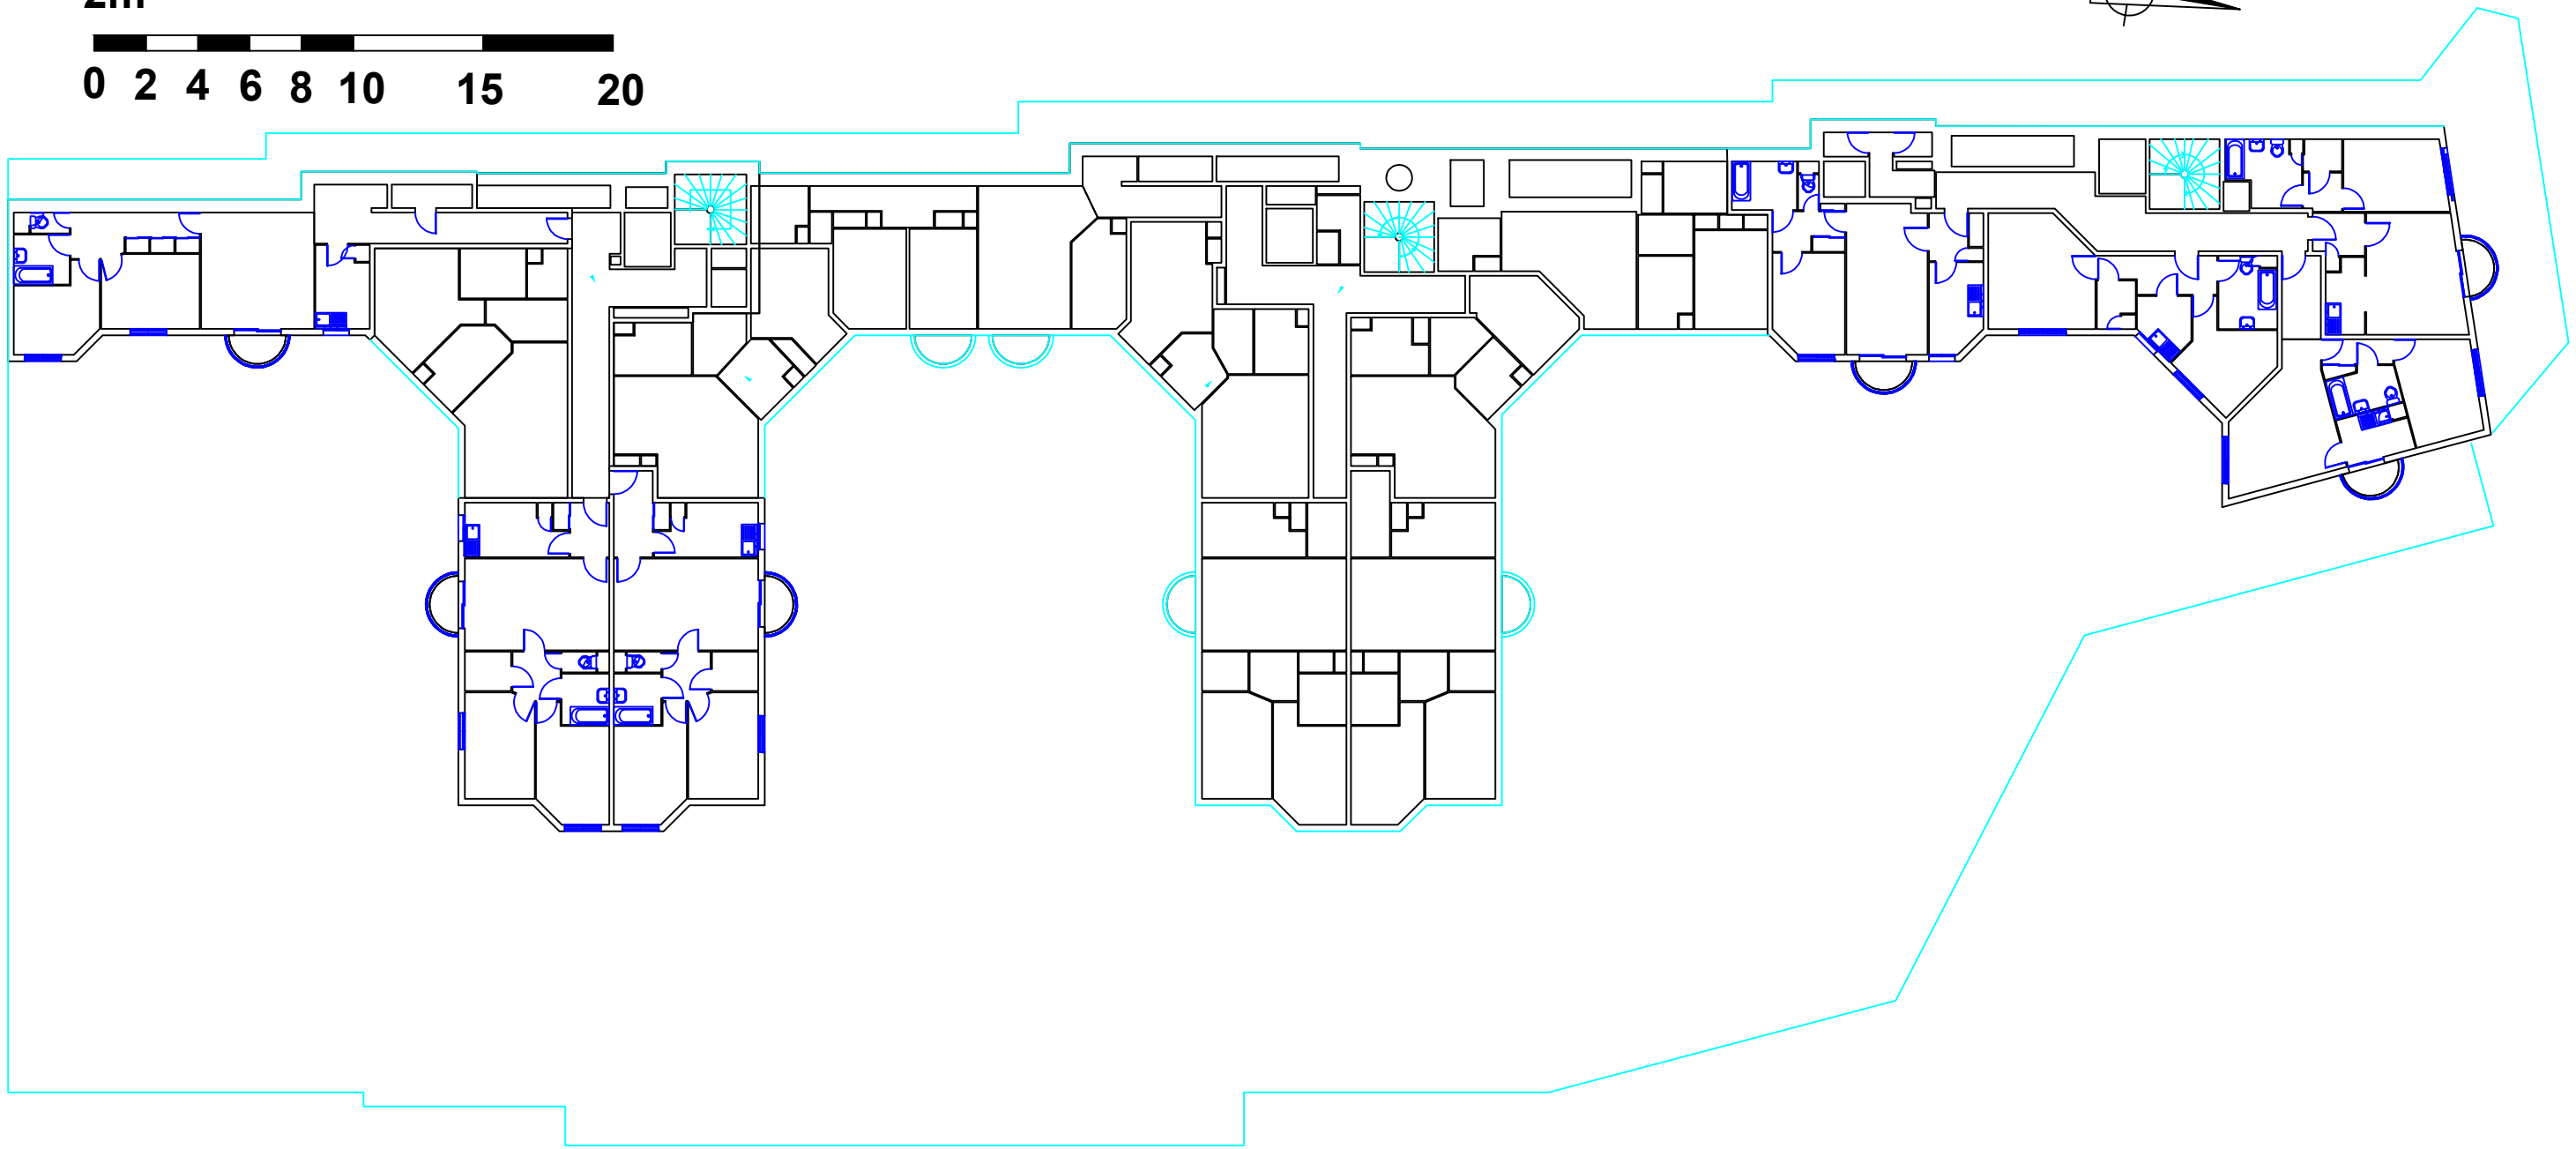

2m

N°Immeuble : 759403	IMMEUBLE MONTSOURIS SITE MONTSOURIS EXTENSION 1 90, Bld Kellermann 75013 PARIS 3ème Etage
Dessinateur : J.A	
Version : 1	
Edition du : 29/08/2001	
Nom fichier : R: \ Dox IETI	
	
Dpt ISSE/DOCUMENTATION 5 rue Louis Codet 75 007 PARIS	
Folio : 7 / 10	
N° PLAN : 01MS001	