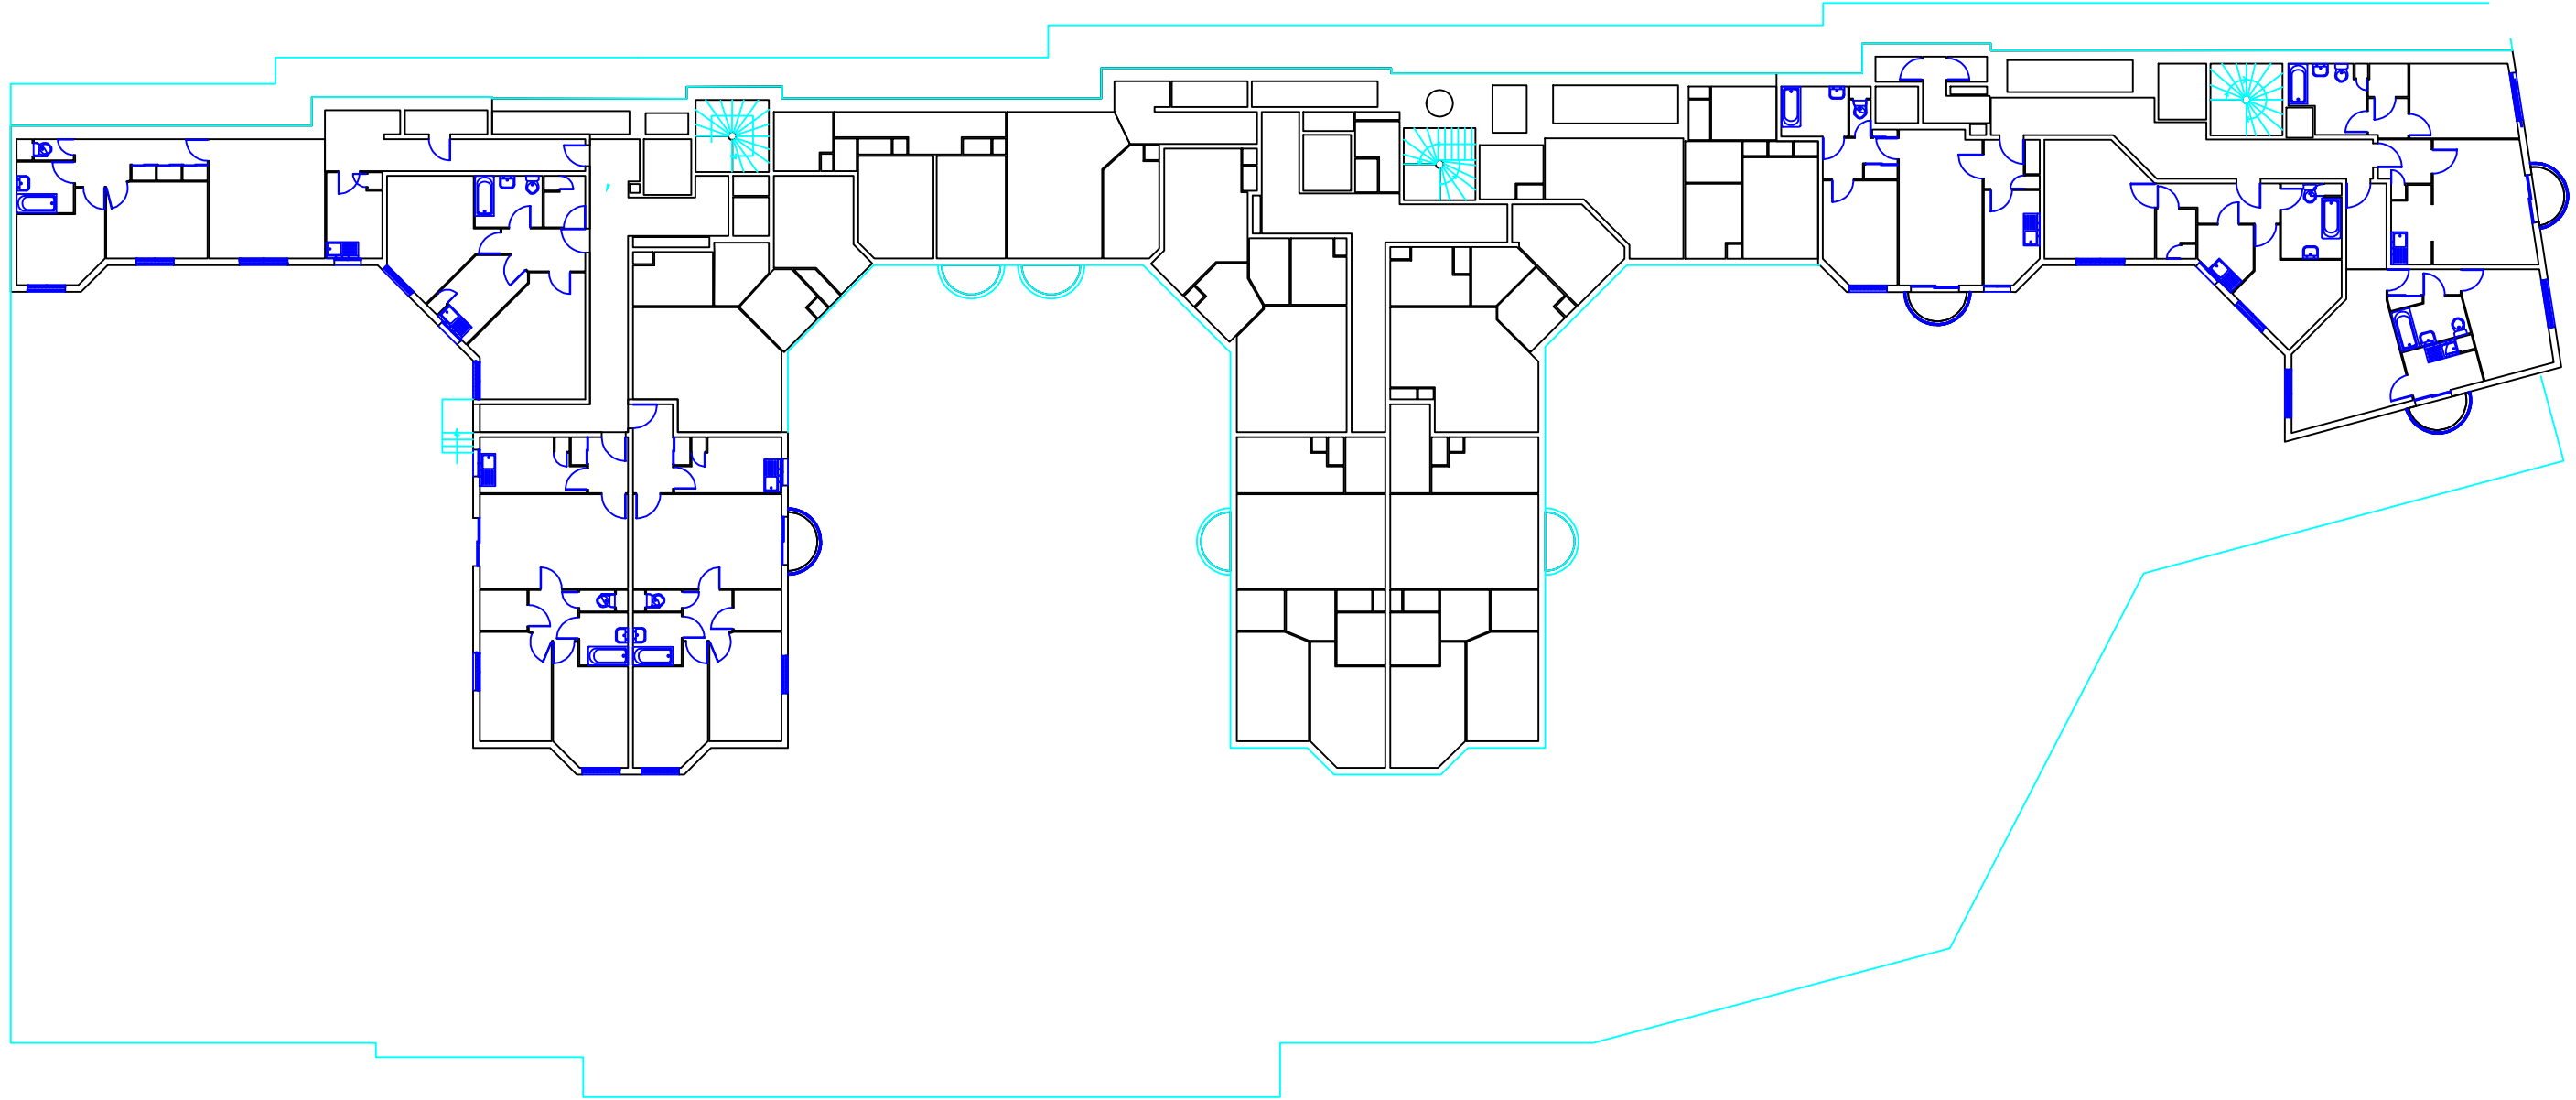

2m

N°Immeuble : 759403	IMMEUBLE MONTSOURIS SITE MONTSOURIS EXTENSION 1 90, Bld Kellermann 75013 PARIS 2ème Etage
Dessinateur : J.A	
Version : 1	
Edition du : 29/08/2001	
Nom fichier : R: \ Dox IET1	
Dpt ISSE/DOCUMENTATION 5 rue Louis Codet 75 007 PARIS	Folio : 6 / 10 N° PLAN : 01MS0001