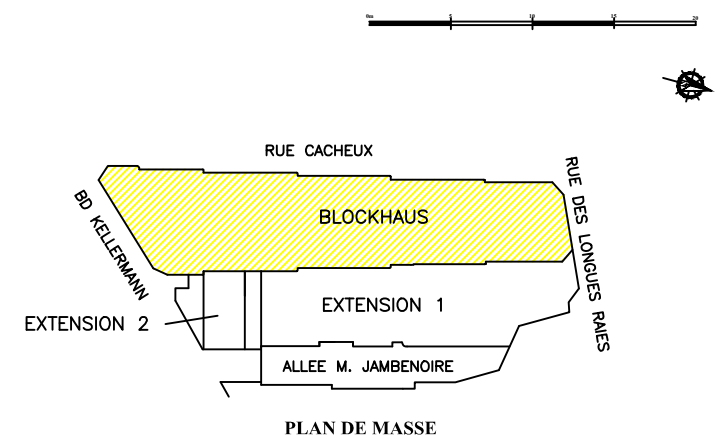

Local Energie MT20
ASI et RB48 Géode

Immeuble MONTSOURIS
 Blockhaus
 90, boulevard Kellerman
 75013 PARIS

INSTALLATIONS CLASSEES POUR LA PROTECTION DE L'ENVIRONNEMENT

France Telecom - UPR Paris - EIR 04/05/2011 MEO Moe Etage 2.0rg

France Télécom - Unité Pilotage Réseau IDF
 Département Pilotage Réseau Paris

Date	Indice	Modification	n° Immeuble: 759403
18/08/2003	1		Niveau : 2eme étage
04/05/2011			Echelle : 1/125
20/02/2013			