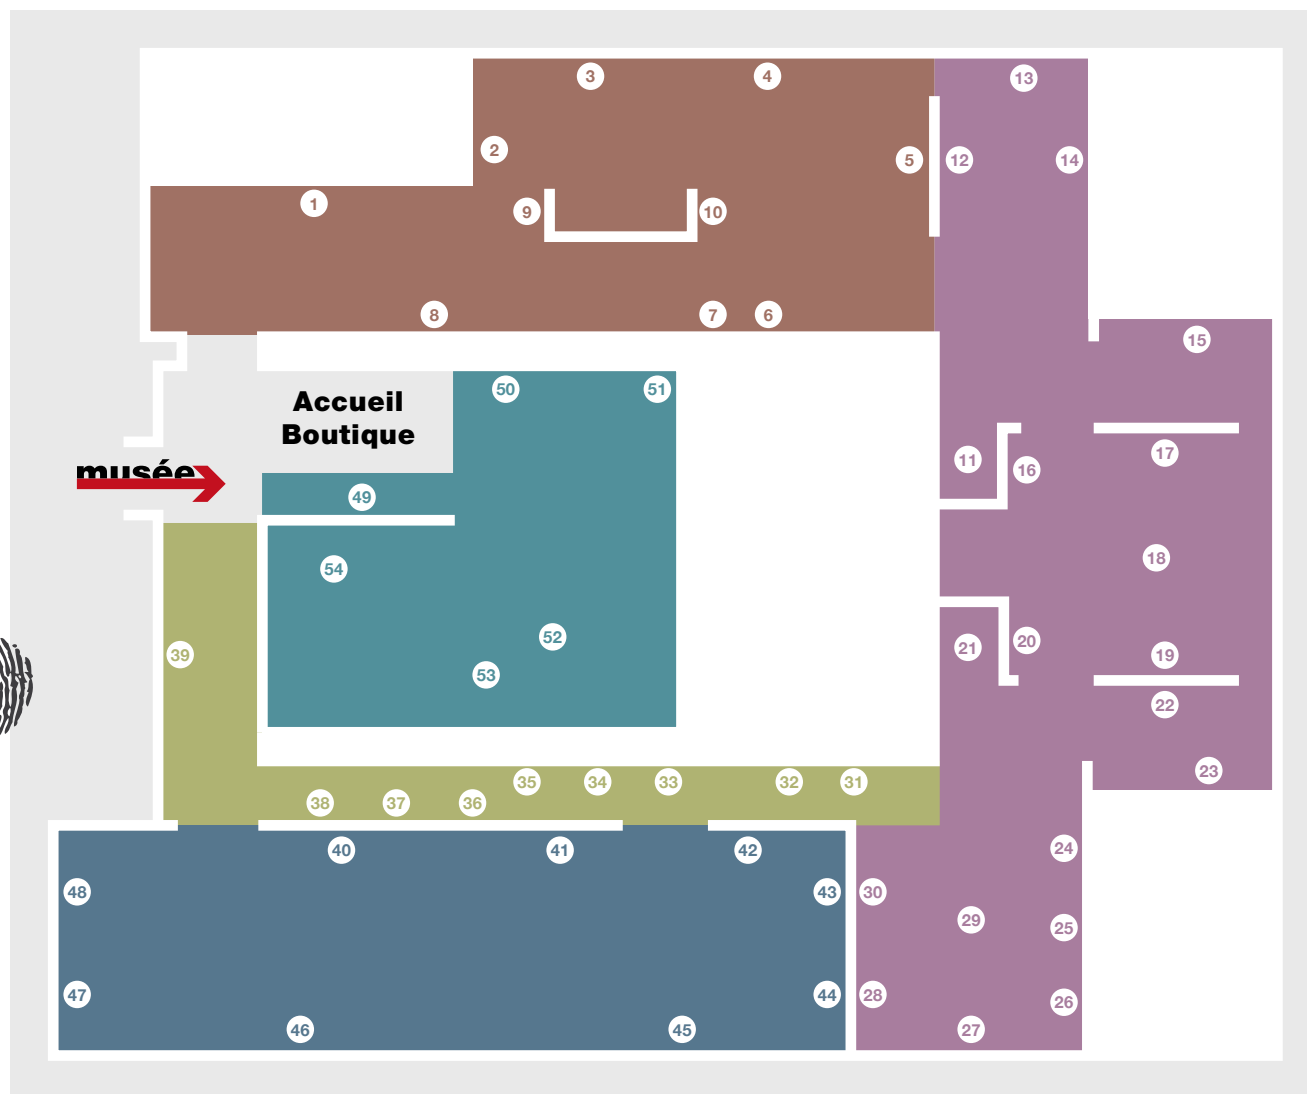

PLAN DU MUSÉE

Histoire de la police parisienne

- 1 Plans
- 2 Vidocq
- 3 Lépine
- 4 Hennion
- 5 Guillaume / Massu
- 6 Création de la PP
- 7 Dubois
- 8 Galerie des lieutenants
- 9 Plans
- 10 Amade

Crimes et châtements

- 11 Enquêtes de police
- 12 Justice d'Ancien Régime
- 13 Peine de mort
- 14 Prisons
- 15 Police et artistes / jeux
- 16 Saint-Nicaise
- 17 Régicides
- 18 Anarchistes
- 19 Attentats
- 20 Fieschi
- 21 Mœurs
- 22 Petit musée du crime
- 23 Les dangereuses
- 24 Troppmann
- 25 Pranzini
- 26 Crimes Belle Époque
- 27 Pièces à conviction
- 28 Gouffé
- 29 Petiot / Landru
- 30 Steinheil