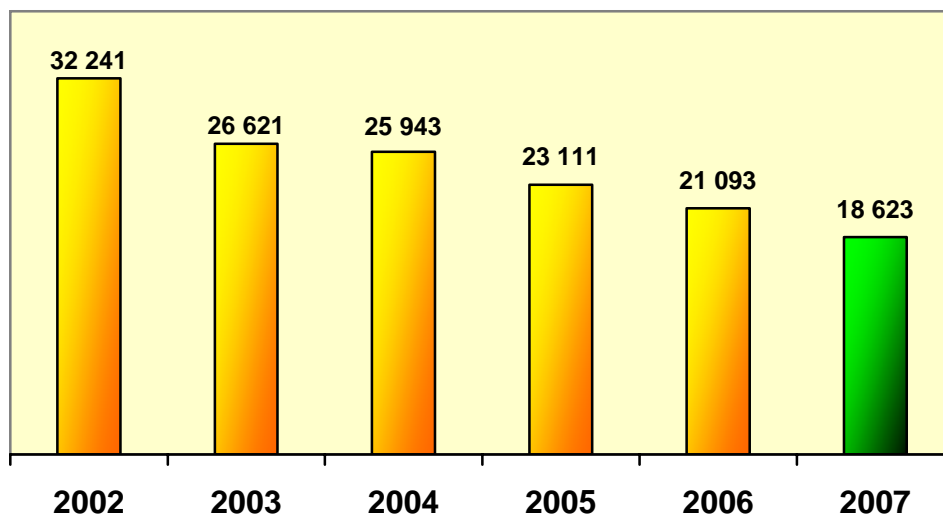

2 - Délinquance de voie publique

92.899 faits enregistrés au cours de l'année 2007 sur Paris.

↘ - 10,1 % de 2006 à 2007

Evolution des délits de voie publique
Années 2001 - 2007

↘ - 46,6 % de 2001 à 2007

3 - Les atteintes aux biens

26.125 faits enregistrés au cours de l'année 2007 sur Paris.

↘ - 5,2 % de 2006 à 2007

Evolution des escroqueries et infractions économiques et financières
Années 2001 - 2007

↘ - 22,6 % de 2001 à 2007

5 - Les atteintes volontaires à l'intégrité physique

33.657 faits enregistrés au cours de l'année 2007 sur Paris.

↘ - 5,7 % de 2006 à 2007

Evolution des atteintes volontaires à l'intégrité physique
Années 2001 - 2007

↘ - 9,6 % de 2001 à 2007

6 - Les faits constatés dans les réseaux ferrés parisiens

18.623 faits enregistrés au cours de l'année 2007 sur Paris.

↘ - 11,7 % de 2006 à 2007

Evolution des faits constatés dans
les réseaux ferrés parisiens
Années 2002 - 2007

↘ - 42,2 % de 2002 à 2007

II - L'ACTIVITE DES SERVICES