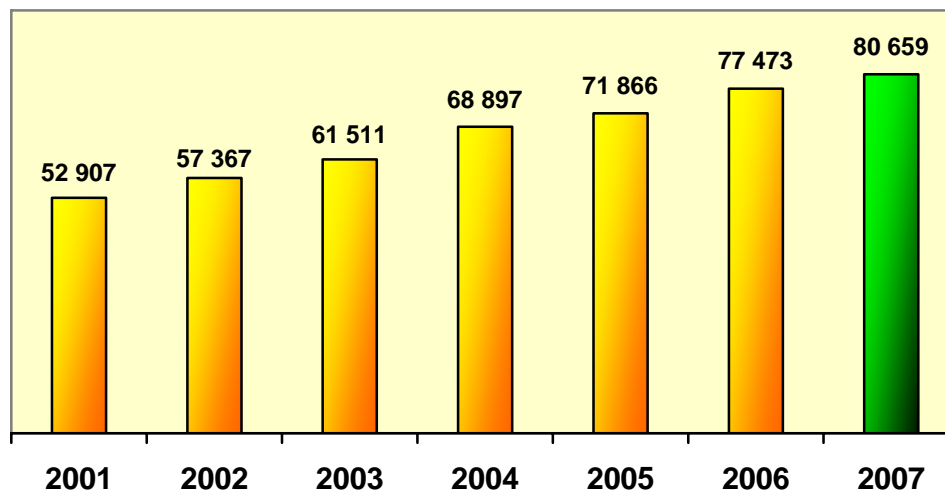

4 - Mis en Cause

80.659 mis en cause au cours de l'année 2007 sur Paris.

↗ + 4,1 % de 2006 à 2007

Evolution des mis en cause
Années 2001 - 2007