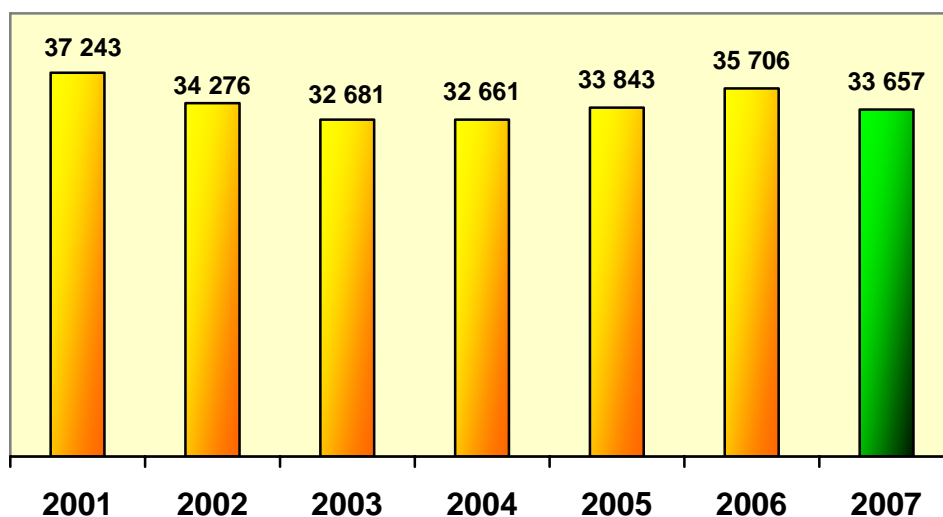

2 - Délinquance de voie publique

92.899 faits enregistrés au cours de l'année 2007 sur Paris.

↘ - 10,1 % de 2006 à 2007

Evolution des délits de voie publique
Années 2001 - 2007

↘ - 46,6 % de 2001 à 2007

3 - Les atteintes aux biens

154.141 faits enregistrés au cours de l'année 2007 sur Paris.

↘ - 8,1 % de 2006 à 2007

Evolution des atteintes aux biens
Années 2001 - 2007

↘ - 36,4 % de 2001 à 2007

4 - Les escroqueries et infractions économiques et financières

26.125 faits enregistrés au cours de l'année 2007 sur Paris.

↘ - 5,2 % de 2006 à 2007

Evolution des escroqueries et infractions économiques et financières
Années 2001 - 2007

↘ - 22,6 % de 2001 à 2007

5 - Les atteintes volontaires à l'intégrité physique

33.657 faits enregistrés au cours de l'année 2007 sur Paris.

↘ - 5,7 % de 2006 à 2007

Evolution des atteintes volontaires à l'intégrité physique
Années 2001 - 2007

↘ - 9,6 % de 2001 à 2007

6 - Les faits constatés dans les réseaux ferrés parisiens