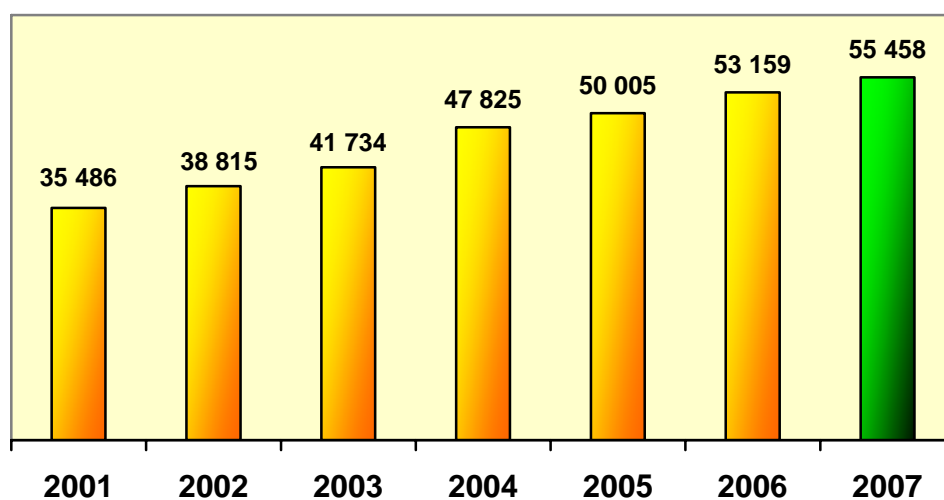

Paris, le 17 janvier 2008

COMMUNIQUE DE PRESSE

Evolution de la délinquance à Paris : bilan 2007

Consolidation de la baisse de la délinquance générale et recul de la délinquance contre les personnes

Pour la sixième année consécutive, la délinquance a significativement baissé à Paris en 2007. Avec 244 016 crimes et délits constatés par les services de police, elle recule de 11 222 faits, soit - 4,4 % pour la délinquance générale, et - 10,1 % pour la délinquance de voie publique.

154.141 faits enregistrés au cours de l'année 2007 sur Paris.

↗ + 15,6 % de 2006 à 2007

**Evolution des infractions révélées
par l'activité des services
Années 2001 - 2007**

↗ + 82,7 % de 2001 à 2007

4 - Mis en Cause

80.659 mis en cause au cours de l'année 2007 sur Paris.

↗ + 4,1 % de 2006 à 2007

Evolution des mis en cause
Années 2001 - 2007

↗ + 52,5 % de 2001 à 2007

5 - Les gardes à vue

55.458 gardes à vue enregistrés au cours de l'année 2007 sur Paris.

↗ + 4,3 % de 2006 à 2007

Evolution des gardes à vue
Années 2001 - 2007

↗ + 56,3 % de 2001 à 2007