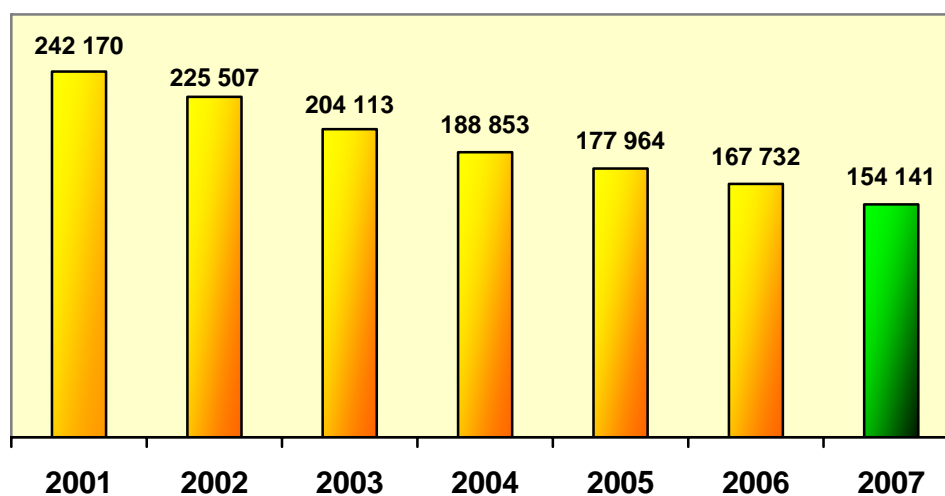

En 2007, les trois indicateurs statistiques officiellement suivis par l'observatoire national de la délinquance sont en baisse à Paris. Outre les atteintes aux biens (- 8,1 %) et la délinquance économique et financière (- 5,2 %), l'indicateur des violences contre les personnes a reculé, pour la première fois depuis 2004, de 5,7 %.

Paris, le 17 janvier 2008

Evolution de la délinquance à Paris : bilan 2007

I - LA DELINQUANCE A PARIS EN 2007

1 - Délinquance générale

244.016 faits enregistrés au cours de l'année 2007 sur Paris.

 - 4,4 % de 2006 à 2007

2 - Délinquance de voie publique

92.899 faits enregistrés au cours de l'année 2007 sur Paris.

↘ - 10,1 % de 2006 à 2007

Evolution des délits de voie publique
Années 2001 - 2007

↘ - 46,6 % de 2001 à 2007

3 - Les atteintes aux biens

154.141 faits enregistrés au cours de l'année 2007 sur Paris.

↘ - 8,1 % de 2006 à 2007

Evolution des atteintes aux biens
Années 2001 - 2007

↘ - 36,4 % de 2001 à 2007

4 - Les escroqueries et infractions économiques et financières