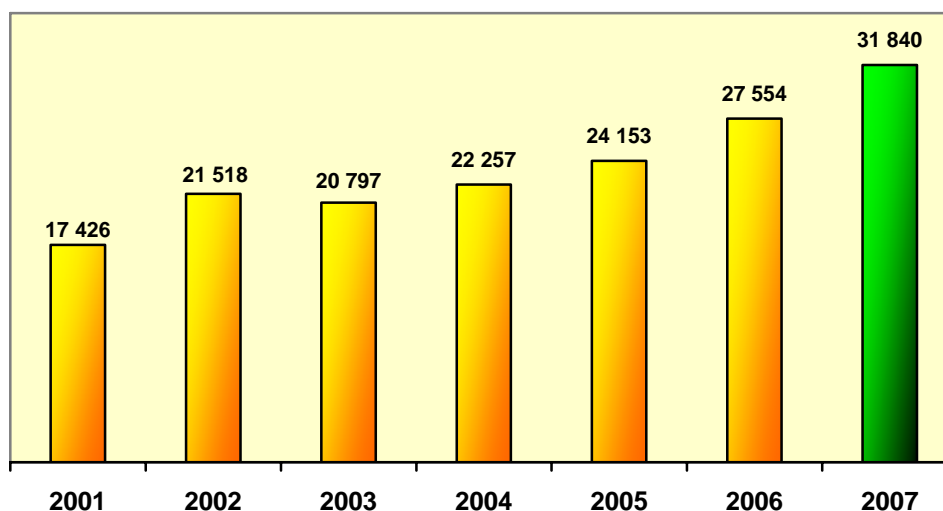

Paris, le 17 janvier 2008

COMMUNIQUE DE PRESSE

Evolution de la délinquance à Paris : bilan 2007

Consolidation de la baisse de la délinquance générale et recul de la délinquance contre les personnes

Pour la sixième année consécutive, la délinquance a significativement baissé à Paris en 2007. Avec 244 016 crimes et délits constatés par les services de police, elle recule de 11 222 faits, soit - 4,4 % pour la délinquance générale, et - 10,1 % pour la délinquance de voie publique.

1 - Les faits élucidés

84.015 faits enregistrés au cours de l'année 2007 sur Paris.

↗ + 6,0 % de 2006 à 2007

Evolution des faits élucidés
Années 2001 - 2007

↗ + 65,5 % de 2001 à 2007

2 - Le taux d'élucidation

34,4 % de taux d'élucidation en 2007 sur Paris.

↗ + 3,3 points de 2006 à 2007

**Evolution du taux d'élucidation
Années 2001 - 2007**

↗ + 18,1 points de 2001 à 2007

3 - Les infractions révélées par l'activité des services

154.141 faits enregistrés au cours de l'année 2007 sur Paris.

↗ + 15,6 % de 2006 à 2007

**Evolution des infractions révélées
par l'activité des services
Années 2001 - 2007**

↗ + 82,7 % de 2001 à 2007

4 - Mis en Cause