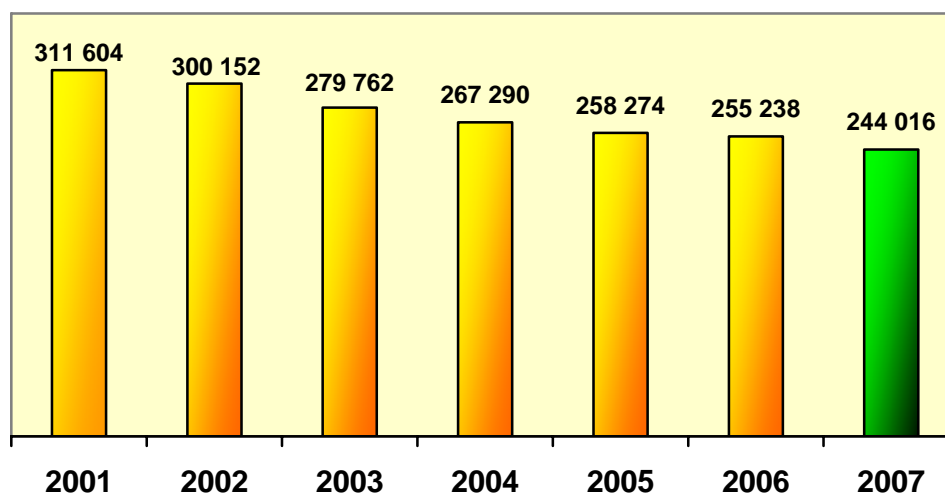

Paris, le 17 janvier 2008

Evolution de la délinquance à Paris : bilan 2007

I - LA DELINQUANCE A PARIS EN 2007

1 - Délinquance générale

244.016 faits enregistrés au cours de l'année 2007 sur Paris.

- 4,4 % de 2006 à 2007

Evolution de la délinquance générale
Années 2001 - 2007

- 21,7 % de 2001 à 2007

REPUBLIQUE FRANÇAISE
Liberté Egalité Fraternité

PREFECTURE DE POLICE - 9, boulevard du Palais - 75195 PARIS CEDEX 04 - Tél. : 01 53 71 53 71 ou 01 53 73 53 73

Serveur vocal : 08 91 01 22 22 (0,225 € la minute)

3611 PREFECTURE DE POLICE (gratuit les trois premières minutes puis 0,112 € par tranche de deux minutes)

<http://www.prefecture-police-paris.interieur.gouv.fr> – mël : cabcom.prefecturepoliceparis@interieur.gouv.fr