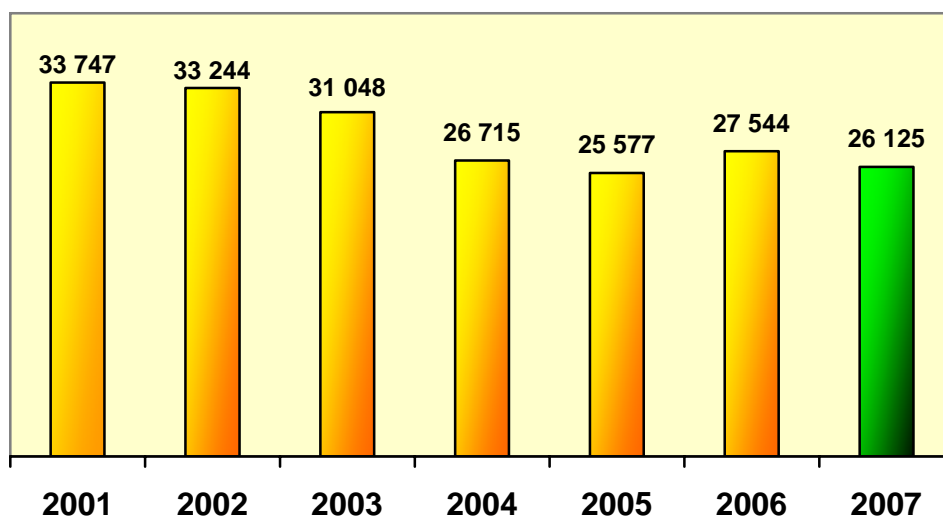

Paris, le 17 janvier 2008

Evolution de la délinquance à Paris : bilan 2007

I - LA DELINQUANCE A PARIS EN 2007

1 - Délinquance générale

244.016 faits enregistrés au cours de l'année 2007 sur Paris.

 - 4,4 % de 2006 à 2007

2 - Délinquance de voie publique

92.899 faits enregistrés au cours de l'année 2007 sur Paris.

↘ - 10,1 % de 2006 à 2007

Evolution des délits de voie publique
Années 2001 - 2007

↘ - 46,6 % de 2001 à 2007

3 - Les atteintes aux biens

154.141 faits enregistrés au cours de l'année 2007 sur Paris.

↘ - 8,1 % de 2006 à 2007

Evolution des atteintes aux biens
Années 2001 - 2007

↘ - 36,4 % de 2001 à 2007

4 - Les escroqueries et infractions économiques et financières

26.125 faits enregistrés au cours de l'année 2007 sur Paris.

↘ - 5,2 % de 2006 à 2007

Evolution des escroqueries et infractions économiques et financières
Années 2001 - 2007

↘ - 22,6 % de 2001 à 2007

5 - Les atteintes volontaires à l'intégrité physique