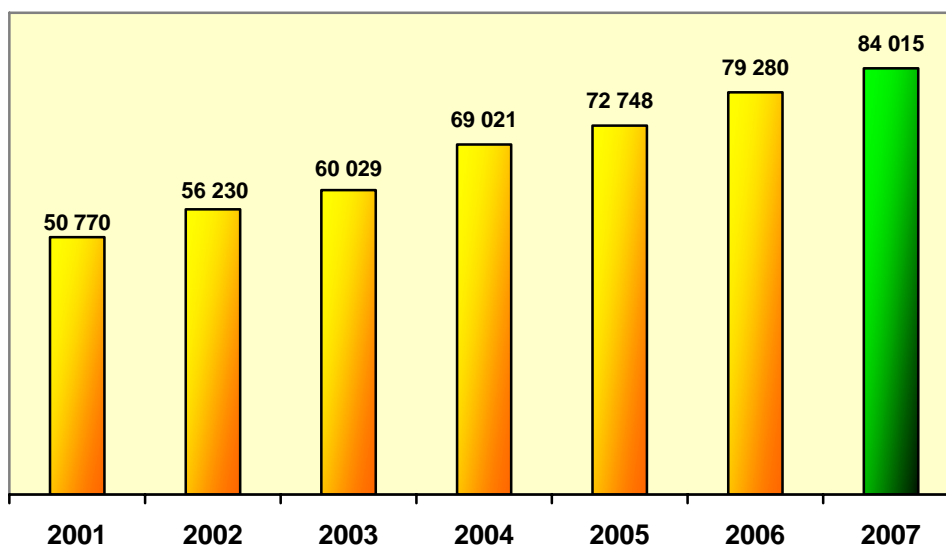

2 - Délinquance de voie publique

92.899 faits enregistrés au cours de l'année 2007 sur Paris.

↘ - 10,1 % de 2006 à 2007

Evolution des délits de voie publique
Années 2001 - 2007

↘ - 46,6 % de 2001 à 2007

3 - Les atteintes aux biens

33.657 faits enregistrés au cours de l'année 2007 sur Paris.

↘ - 5,7 % de 2006 à 2007

Evolution des atteintes volontaires à l'intégrité physique
Années 2001 - 2007

↘ - 9,6 % de 2001 à 2007

6 - Les faits constatés dans les réseaux ferrés parisiens

18.623 faits enregistrés au cours de l'année 2007 sur Paris.

↘ - 11,7 % de 2006 à 2007

Evolution des faits constatés dans
les réseaux ferrés parisiens
Années 2002 - 2007

↘ - 42,2 % de 2002 à 2007

II - L'ACTIVITE DES SERVICES

1 - Les faits élucidés

84.015 faits enregistrés au cours de l'année 2007 sur Paris.

↗ + 6,0 % de 2006 à 2007

Evolution des faits élucidés
Années 2001 - 2007

↗ + 65,5 % de 2001 à 2007

2 - Le taux d'élucidation