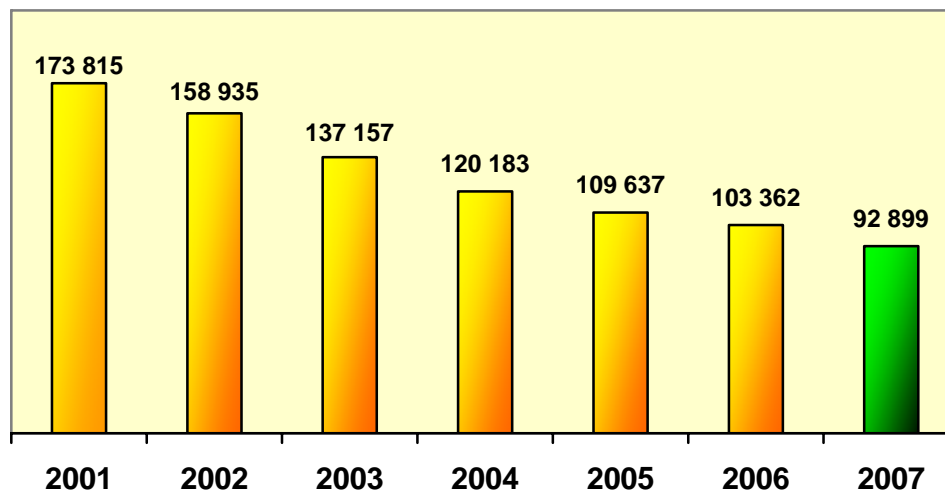

Paris, le 17 janvier 2008

COMMUNIQUE DE PRESSE

Evolution de la délinquance à Paris : bilan 2007

Consolidation de la baisse de la délinquance générale et recul de la délinquance contre les personnes

Pour la sixième année consécutive, la délinquance a significativement baissé à Paris en 2007. Avec 244 016 crimes et délits constatés par les services de police, elle recule de 11 222 faits, soit - 4,4 % pour la délinquance générale, et - 10,1 % pour la délinquance de voie publique.

En 2007, les trois indicateurs statistiques officiellement suivis par l'observatoire national de la délinquance sont en baisse à Paris. Outre les atteintes aux biens (- 8,1 %) et la délinquance économique et financière (- 5,2 %), l'indicateur des violences contre les personnes a reculé, pour la première fois depuis 2004, de 5,7 %.

Paris, le 17 janvier 2008

Evolution de la délinquance à Paris : bilan 2007

I - LA DELINQUANCE A PARIS EN 2007

1 - Délinquance générale

244.016 faits enregistrés au cours de l'année 2007 sur Paris.

 - 4,4 % de 2006 à 2007

2 - Délinquance de voie publique

92.899 faits enregistrés au cours de l'année 2007 sur Paris.

↘ - 10,1 % de 2006 à 2007

Evolution des délits de voie publique
Années 2001 - 2007

↘ - 46,6 % de 2001 à 2007

3 - Les atteintes aux biens