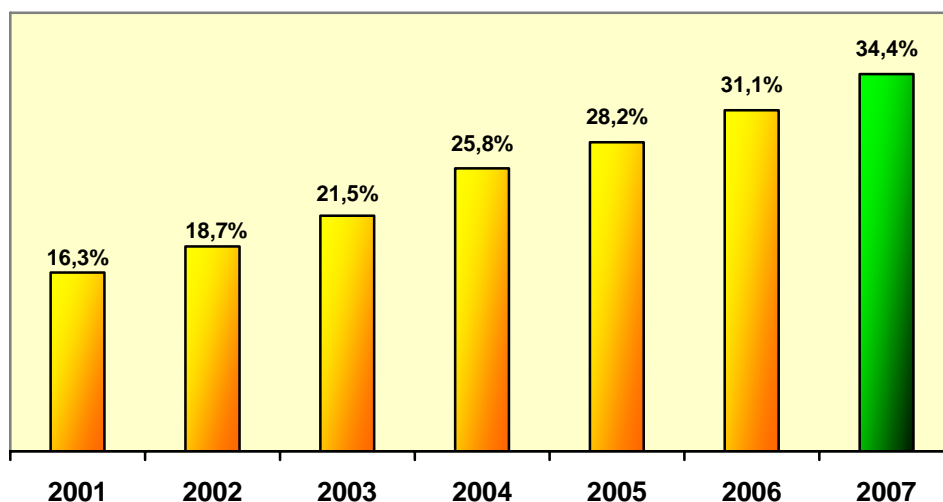

2 - Le taux d'élucidation

34,4 % de taux d'élucidation en 2007 sur Paris.

↗ + 3,3 points de 2006 à 2007

**Evolution du taux d'élucidation
Années 2001 - 2007**